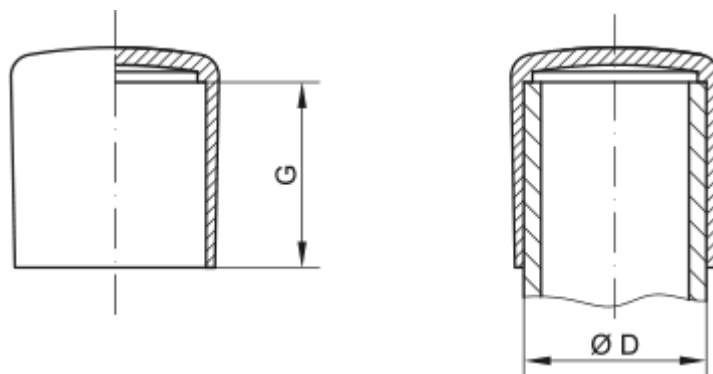

Varenummer: 59GPN280ER27

Beskrivelse: KLEE Endeprop for rundt rør GPN 280 - (Rør diameter 27)

## Mål

---

D = 27

G = 25.3